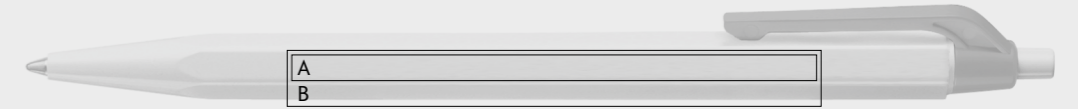

825 ECO

A: 70 x 3.5 mm
B: 70 x 7 mm

QUANTITÉS MINIMALES ET DÉLAIS

Couleurs standards: 500 pièces
Délai de livraison: 3 semaines

Autres couleurs: 10'000 pièces
Délai de livraison: 8 semaines

MINDESTMENGEN UND LIEFERZEITEN

Standardfarben: 500 Stück
Lieferzeit: 3 Wochen

Andere Farben: 10'000 Stück
Lieferzeit: 8 Wochen

MINIMUM QUANTITIES AND DELIVERIES

Standard colours: 500 pieces
Delivery time: 3 weeks

Other colours: 10'000 pieces
Delivery time: 8 weeks