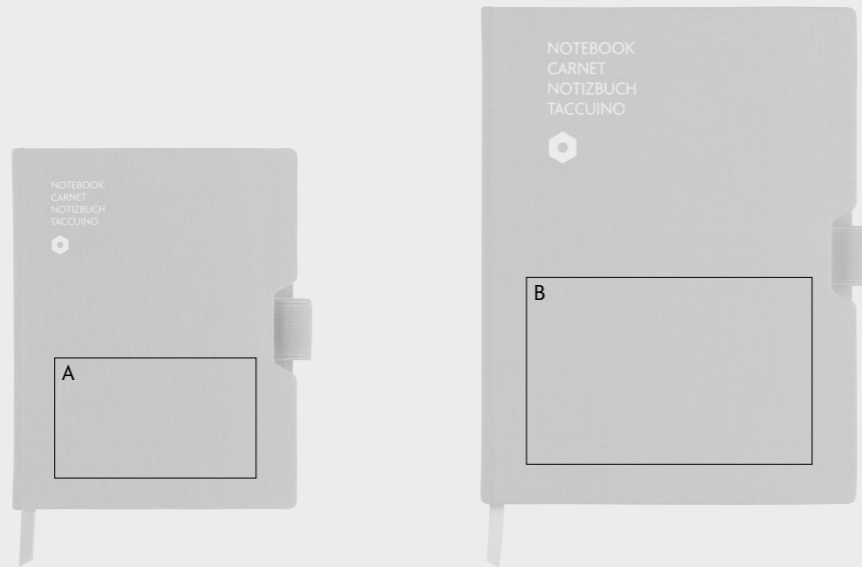

CARNETS / NOTIZBÜCHER / NOTEBOOKS

454.

A: 50 x 50 mm
B: 80 x 80 mm

Couleurs d'impression / Druckfarben / Print colours
Blanc, noir, or, argent
Weiss, schwarz, gold-, silberfarbig
White, black, gold, silver

QUANTITÉS MINIMALES ET DÉLAIS

Quantité minimale: 50 pièces
Délai de livraison: 4 semaines

MINDESTMENGEN UND LIEFERZEITEN

Minimalemenge: 50 Stück
Lieferzeit: 4 Wochen

MINIMUM QUANTITIES AND DELIVERIES

Minimum quantity: 50 pieces
Delivery time: 4 weeks

Bestellen bei www.Buerogummi.ch / PDF Seite 18 von 22