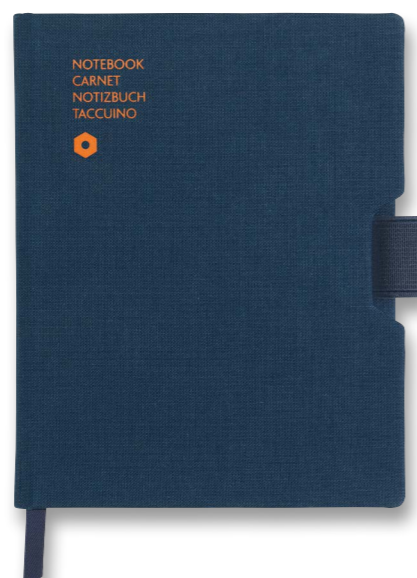

Carnet A6, 192 p. lignées
Notizbuch A6, 192 linierte S.
Notebook A6, 192 lined p.

Carnet tendance et innovant, avec système d'attache ingénieux pour le stylo 849. Un accessoire au design 100% helvétique pour toutes les inspirations.

- Deux formats: A5 et A6*
- Couverture en toile
- Isotype Caran d'Ache et marquage en référence au passeport suisse
- Marque-page de la couleur du carnet
- 192 pages lignées, papier «warm white» 100 g/m²
- Disponible seul ou associé à un stylo bille 849 ou porte-mine 844
- Design suisse
- Informations techniques: voir p. 28

Trendiges und innovatives Notizbuch, mit genialem Verschlusssystem für den 849. Ein Accessoire im Schweizer Design für jeden Geschmack.

- Zwei Größen: A5 und A6*
- Stoffbezug
- Caran d'Ache-Sechseck und Kennzeichnung im Design des Schweizer Passes
- Lesezeichen in derselben Farbe wie das Notizbuch
- 192 linierte Seiten, Papier «Warm White» 100 g/m²
- Erhältlich einzeln oder mit einem Kugelschreiber 849 oder Minenhalter 844
- Schweizer Design
- Technische Informationen: siehe S. 28

A trendy and innovative notebook with an ingenious fastening system involving the 849 pen. 100% Swiss design for all kinds of inspiration.

- Two sizes: A5 and A6*
- Cover in canvas material
- Caran d'Ache isotype and marking reminiscent of a Swiss passport
- Bookmark in the same colour as the notebook
- 192 lined pages, warm white paper, 100 g/m²
- Available separately or with a 849 ballpoint pen or 844 mechanical pencil
- Swiss Design
- Technical information: see p. 28