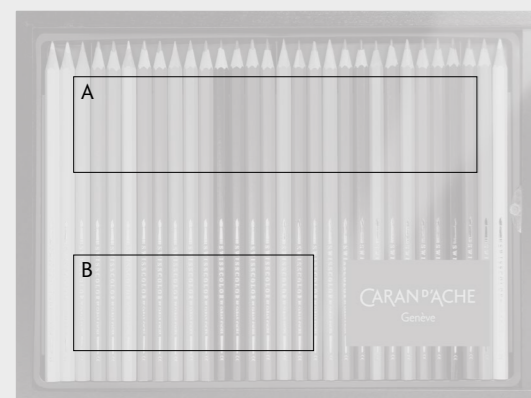

PLUMIERS BOIS & COFFRETS BOIS

A: 210 x 50 mm
B: 125 x 50 mm

QUANTITÉS MINIMALES ET DÉLAIS

Quantité minimale: 10 pièces
Délai de livraison: sur demande

MINDESTMENGEN UND LIEFERZEITEN

Minimalmenge: 10 Stück
Lieferzeit: auf Anfrage