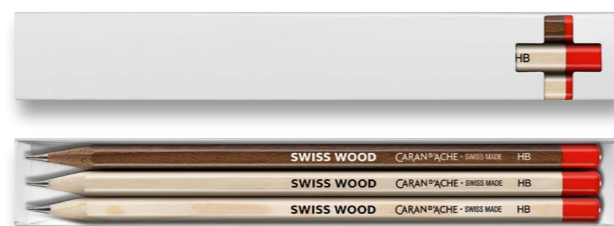

100016.443
80 x 20 mm

Bestellen bei www.Buerogummi.ch / PDF Seite 14 von 22

Habillez les célèbres boîtes métal de Caran d'Ache aux couleurs de votre entreprise.

- Quantité minimale:
  Boîtes carton : 1000 pièces
  Boîtes métal : 100 pièces
- Délai de livraison : 6 semaines

Gestalten Sie die berühmten Caran d'Ache Metallschachteln in den Farben Ihres Unternehmens.

- Minimalmenge:
  Kartonschachteln : 1000 Stück
  Metallschachteln : 100 Stück
- Lieferzeit : 6 Wochen

Customise the famous Caran d'Ache metal boxes with the colours of your company.

- Minimum quantity:
  Cardboard box : 1000 pieces
  Metal boxes : 100 pieces
- Delivery time : 6 weeks

A00200.413
Boîte carton pour 6 1/2 crayons de couleur
Kartonschachtel für 6 1/2 Farbstifte
carton box for 6 1/2 colour pencils

A00200.447
Boîte carton pour 6 crayons de couleur
Kartonschachtel für 6 Farbstifte
carton box for 6 colour pencils