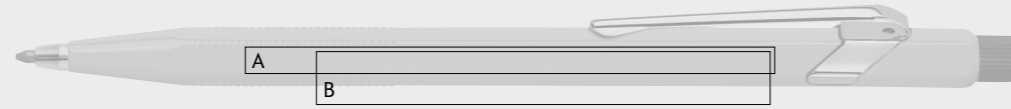

MINIMUM QUANTITIES AND DELIVERIES

Minimum quantity: 50 pieces
Delivery time: 4 weeks

FIXPENCIL®

A: 70 x 3.5 mm
B: 60 x 7 mm

**QUANTITÉS MINIMALES ET DÉLAIS**

Couleurs standards: 50 pièces
Délai de livraison: 3 semaines