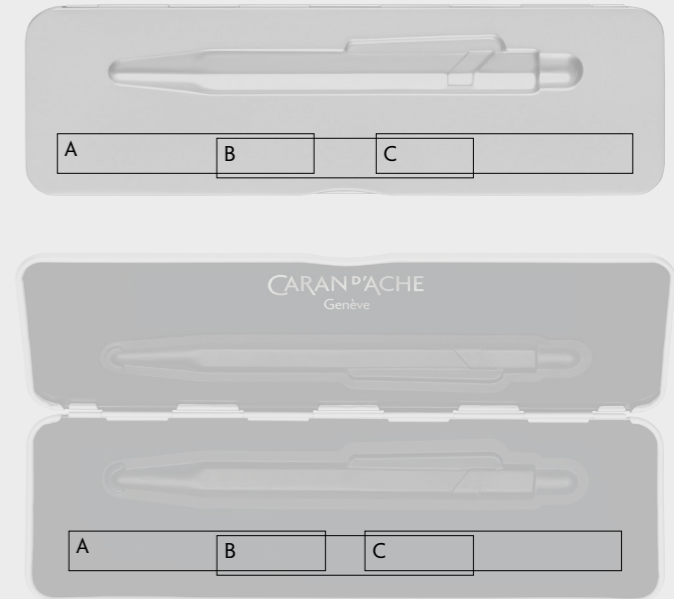

ETUI METAL / METALLETUI / METAL CASE
«SLIMPACK»

A/B/C (ext.): 80 x 11.5 mm
A/B/C (int.): 80 x 11.5 mm

QUANTITÉS MINIMALES ET DÉLAIS

Quantité minimale: 50 pièces
Délai de livraison: 3 semaines

MINDESTMENGEN UND LIEFERZEITEN

Minimalemenge: 50 Stück
Lieferzeit: 3 Wochen

MINIMUM QUANTITIES AND DELIVERIES

Minimum quantity: 50 pieces
Delivery time: 3 weeks