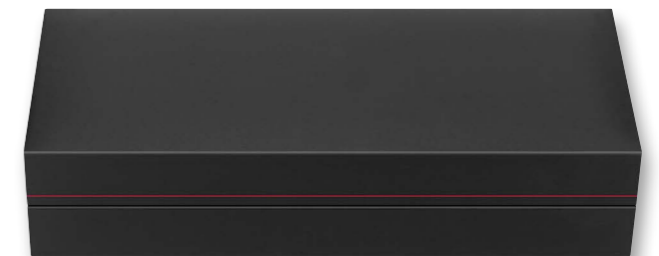

- * Uniquement stylo bille et porte-mine
- * Nur Kugelschreiber und Minenhalter
- * Only ballpoint pen and mechanical pencil

EMBALLAGES STANDARDS / STANDARDVERPACKUNGEN / STANDARD PACKAGING

100010.068
Etui luxe
Luxus-Etui
Luxury packaging